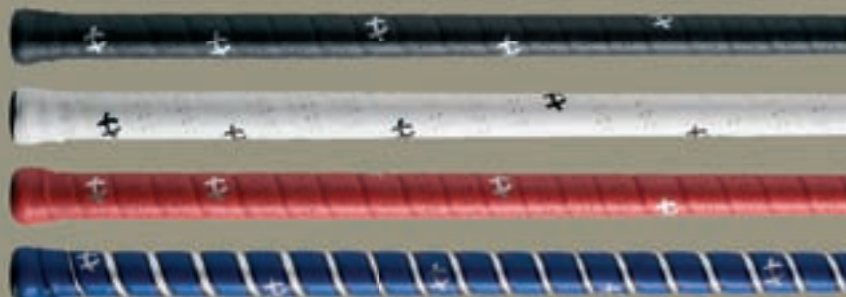

ELITE PRO

black / Art.no: 14388
white / Art.no: 14386
red / Art.no: 14390
blue-white / Art.no: 14387