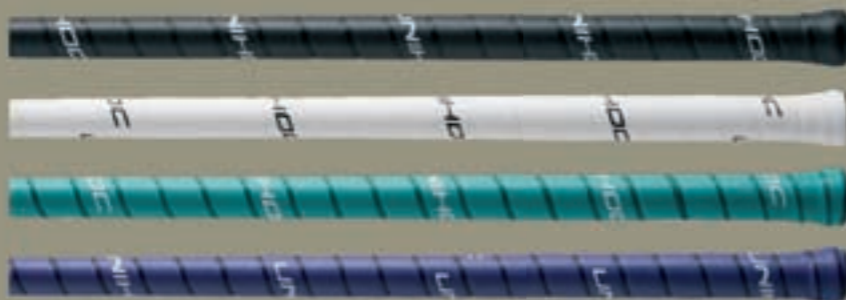

black / Art.no: 14361
white / Art.no: 14362
neon orange / Art.no: 14363

X-ERCISE

black / Art.no: 14371
white / Art.no: 14372
yellow / Art.no: 14373

ELITE

black / Art.no: 14381
white / Art.no: 14384
turquoise / Art.no: 14380
purple / Art.no: 14382

ELITE PRO

black / Art.no: 14388
white / Art.no: 14386
red / Art.no: 14390
blue-white / Art.no: 14387

ELITE AIR

black-silver / Art.no: 14376
white-silver / Art.no: 14378
white-gold / Art.no: 14375

RAINBOW

blue-green-yellow-red
Art.no: 14394
pastel brown-white-purple-mintgreen
Art.no: 14393